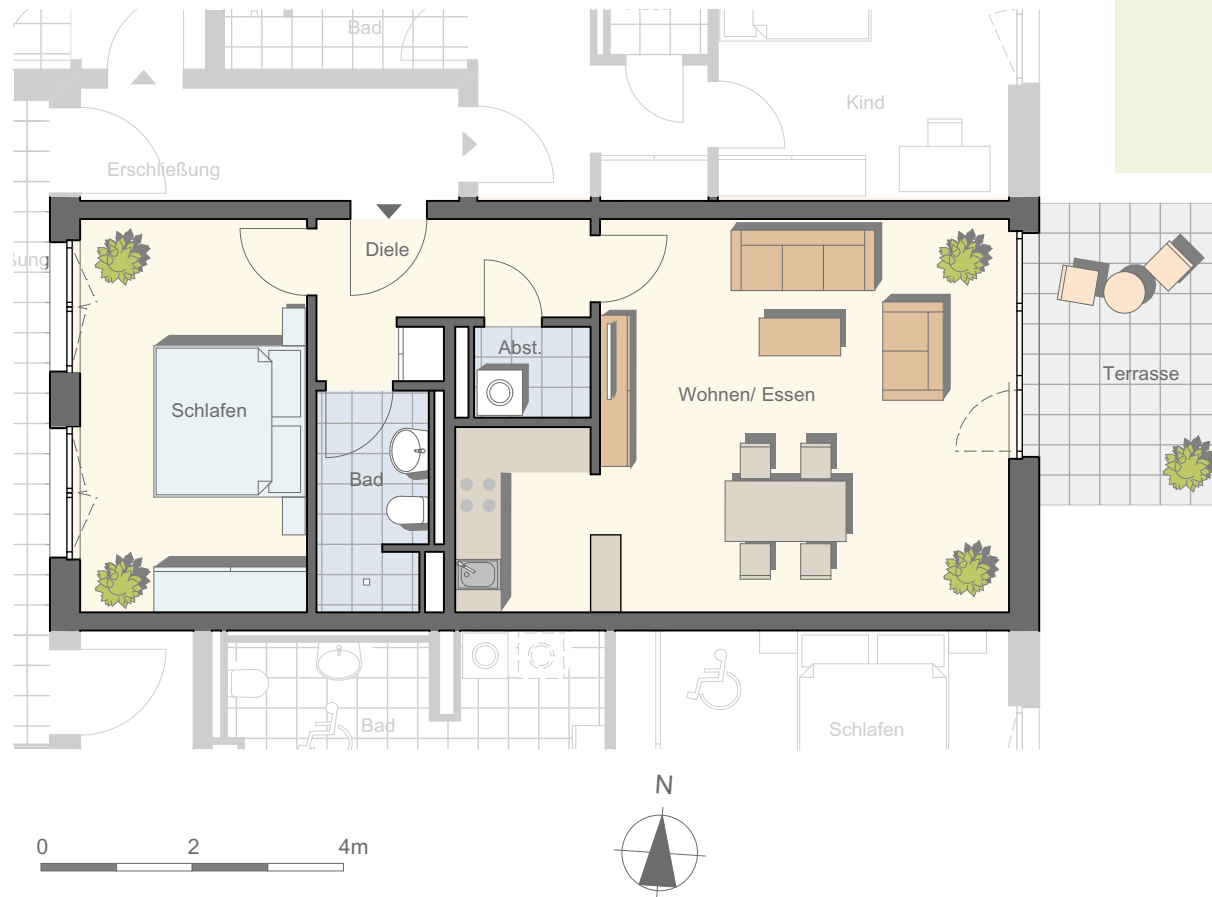

GEBÄUDE E  
WOHNUNG 3 - EG  
BU 11 - TRIER TRAFORST

Stand: 01.06.2016

Augustinus Park  
Tarforst  
WohlfühlWohnen

Fläche der Wohnung:

Diele	6,29m <sup>2</sup>
Schlafen	15,59m <sup>2</sup>
Bad	4,24m <sup>2</sup>
Abstellraum	1,85m <sup>2</sup>
Wohnen / Essen / Kochen	32,29m <sup>2</sup>
Terrasse 75% (10m <sup>2</sup> )	7,50m <sup>2</sup>

Gesamt ohne Putzabzug 67,76m<sup>2</sup>