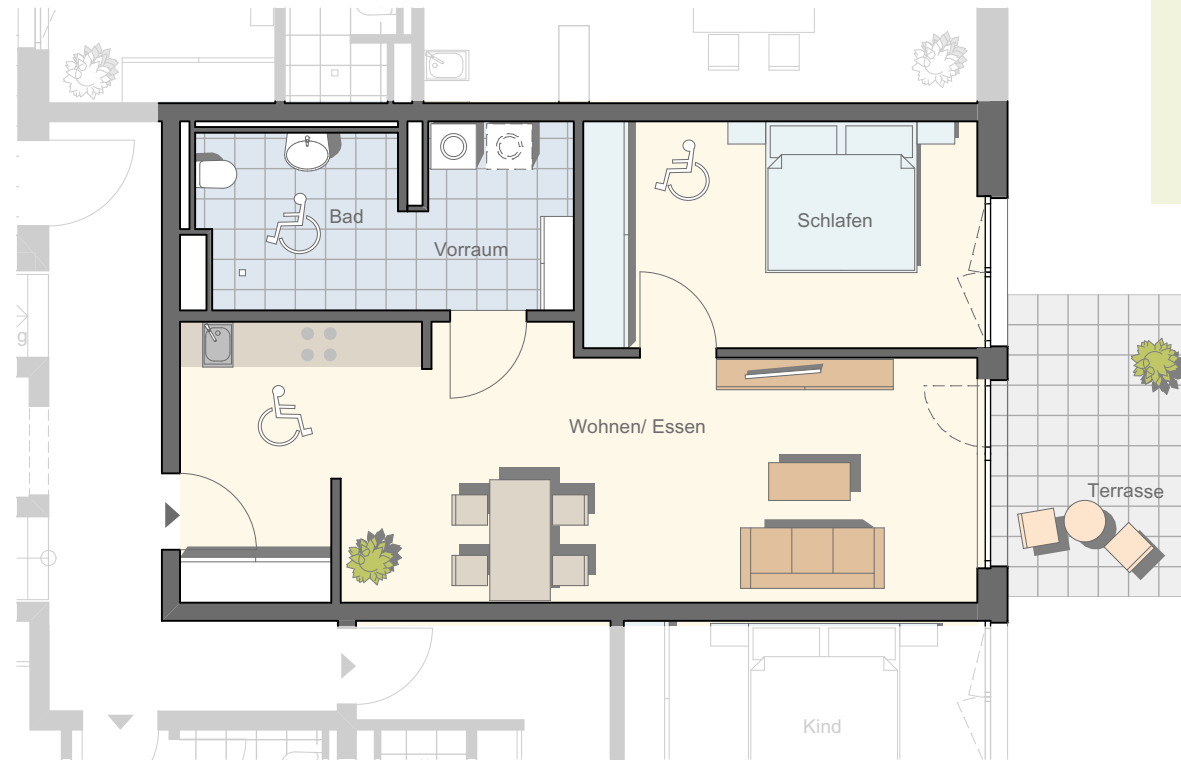

GEBÄUDE E
WOHNUNG 4 - EG
BU 11 - TRIER TRAFORST

Stand: 01.06.2016

Augustinus Park
Tarforst
WohlfühlWohnen

Fläche der Wohnung:

Schlafen	15,19m ²
Bad	6,06m ²
Vorraum	5,34m ²
Wohnen / Essen / Kochen	35,94m ²
Terrasse 75% (10,00m ²)	7,50m ²
Gesamt ohne Putzabzug	70,03m²