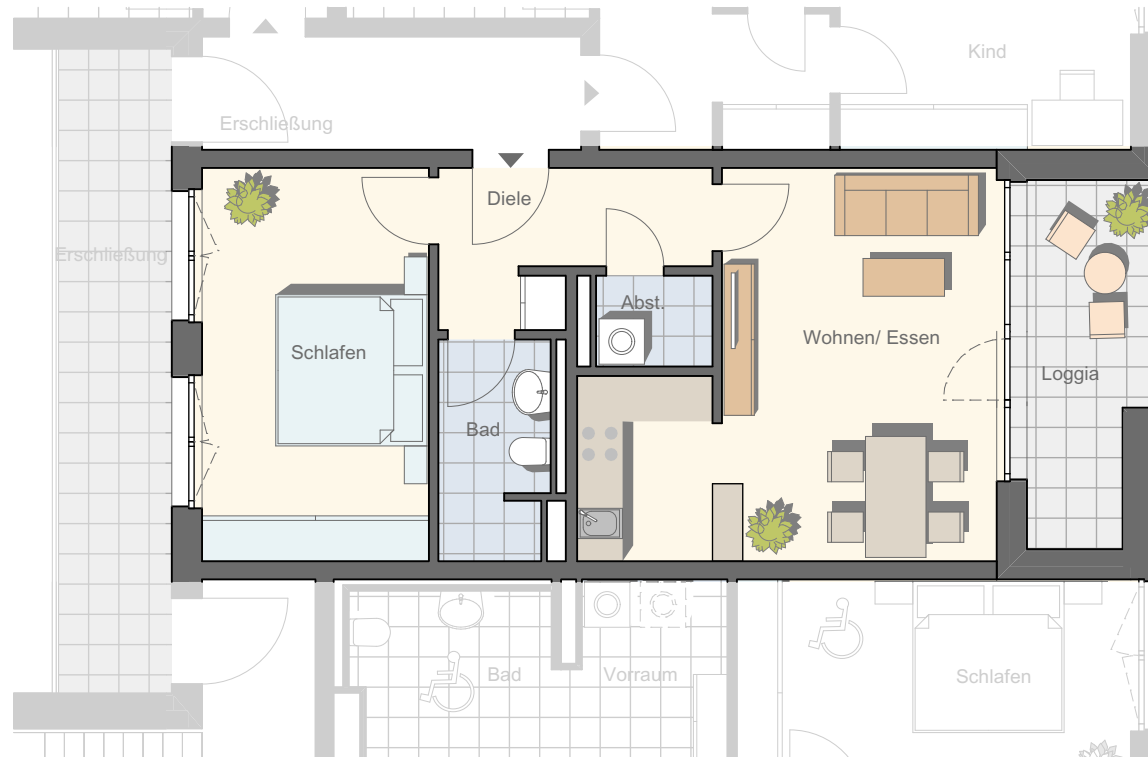

GEBÄUDE E  
WOHNUNG 9 - 1.OG  
BU 11 - TRIER TRAFORST

Stand: 06.03.2016

Augustinus Park  
Tarforst  
WohlfühlWohnen

Fläche der Wohnung:

Diele	6,02m <sup>2</sup>
Schlafen	15,29m <sup>2</sup>
Bad	4,14m <sup>2</sup>
Abstellraum	1,55m <sup>2</sup>
Wohnen / Essen / Kochen	22,57m <sup>2</sup>
Loggia 75% (7,49m <sup>2</sup> )	5,55m <sup>2</sup>
<b>Gesamt</b>	<b>54,35m<sup>2</sup></b>