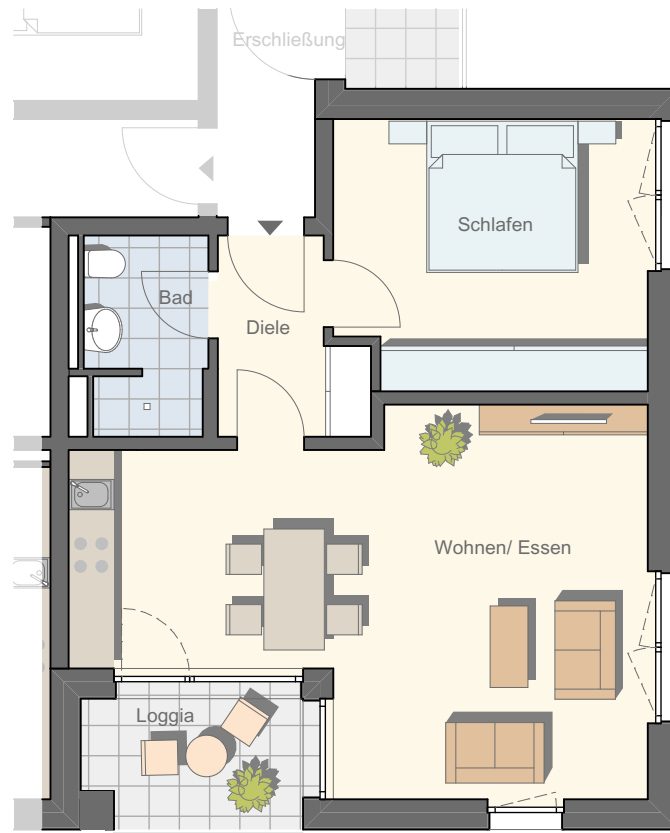

GEBÄUDE D
WOHNUNG 14 - 1.OG
BU 11 - TRIER TRAFORST

Stand: 06.03.2016

0 2 4m

Fläche der Wohnung:

| | |
|----------------------------------|---------------------------|
| Diele | 4,87m ² |
| Schlafen | 15,28m ² |
| Bad | 4,33m ² |
| Wohnen / Essen / Kochen | 29,64m ² |
| Loggia 75% (5,76m ²) | 4,31m ² |
| Gesamt | 56,27m² |