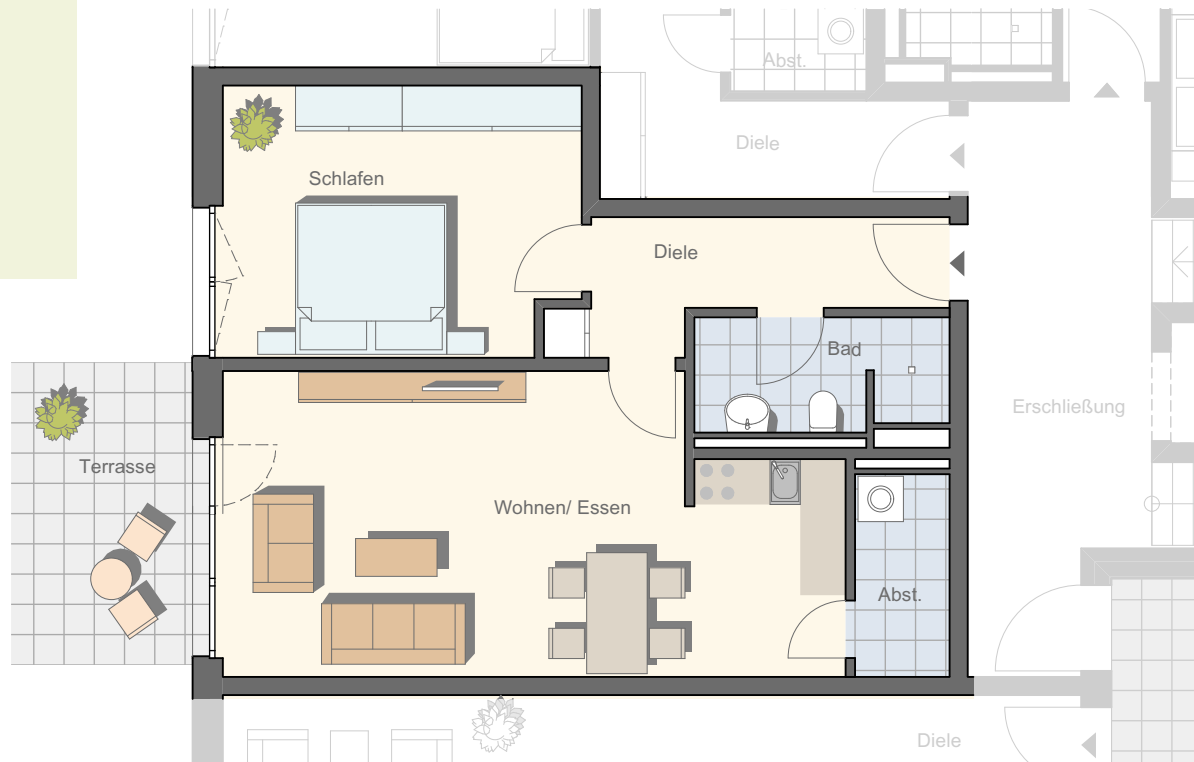

GEBÄUDE D
WOHNUNG 3 - EG
BU 11 - TRIER TRAFORST

Stand: 01.06.2016

Augustinus Park
Tarforst
WohlfühlWohnen

Fläche der Wohnung:

Diele	6,95m ²
Schlafen	16,54m ²
Bad	4,85m ²
Abstellraum	3,22m ²
Wohnen / Essen / Kochen	30,97m ²
Terrasse 75% (10m ²)	7,50m ²

Gesamt ohne Putzabzug 70,03m²

0 2 4m