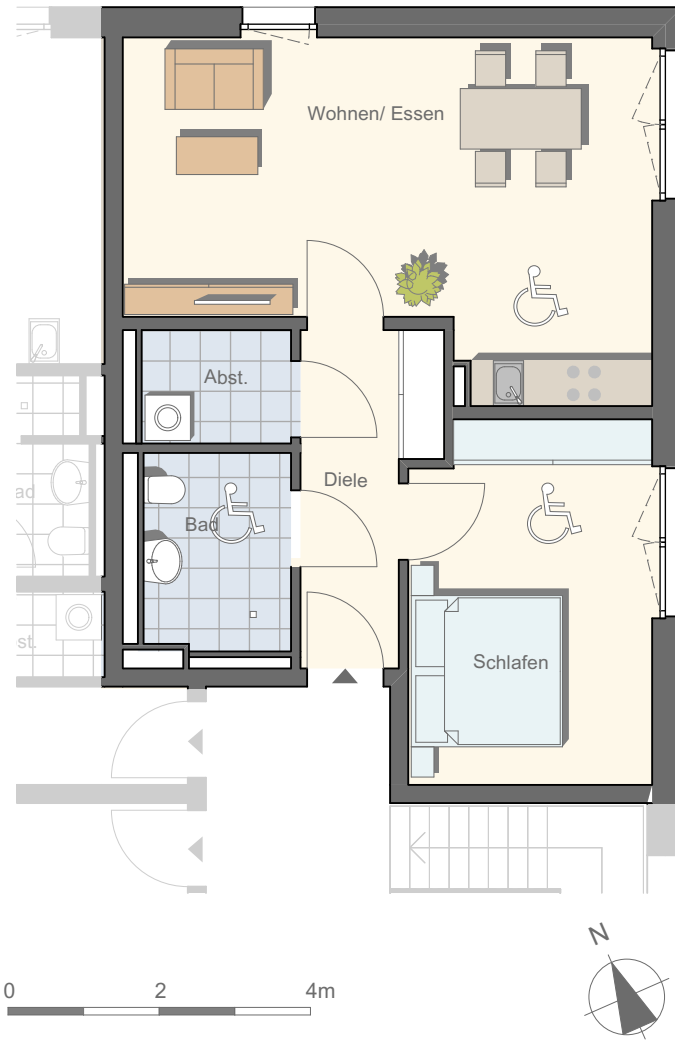

GEBÄUDE D  
WOHNUNG 8 - 1.OG  
BU 11 - TRIER TRAFORST

Stand: 01.06.2016

Fläche der Wohnung:

Diele	7,78m <sup>2</sup>
Schlafen	14,18m <sup>2</sup>
Bad	5,06m <sup>2</sup>
Abstellraum	2,84m <sup>2</sup>
Wohnen / Essen / Kochen	28,83m <sup>2</sup>
<b>Gesamt ohne Putzabzug</b>	<b>58,69m<sup>2</sup></b>